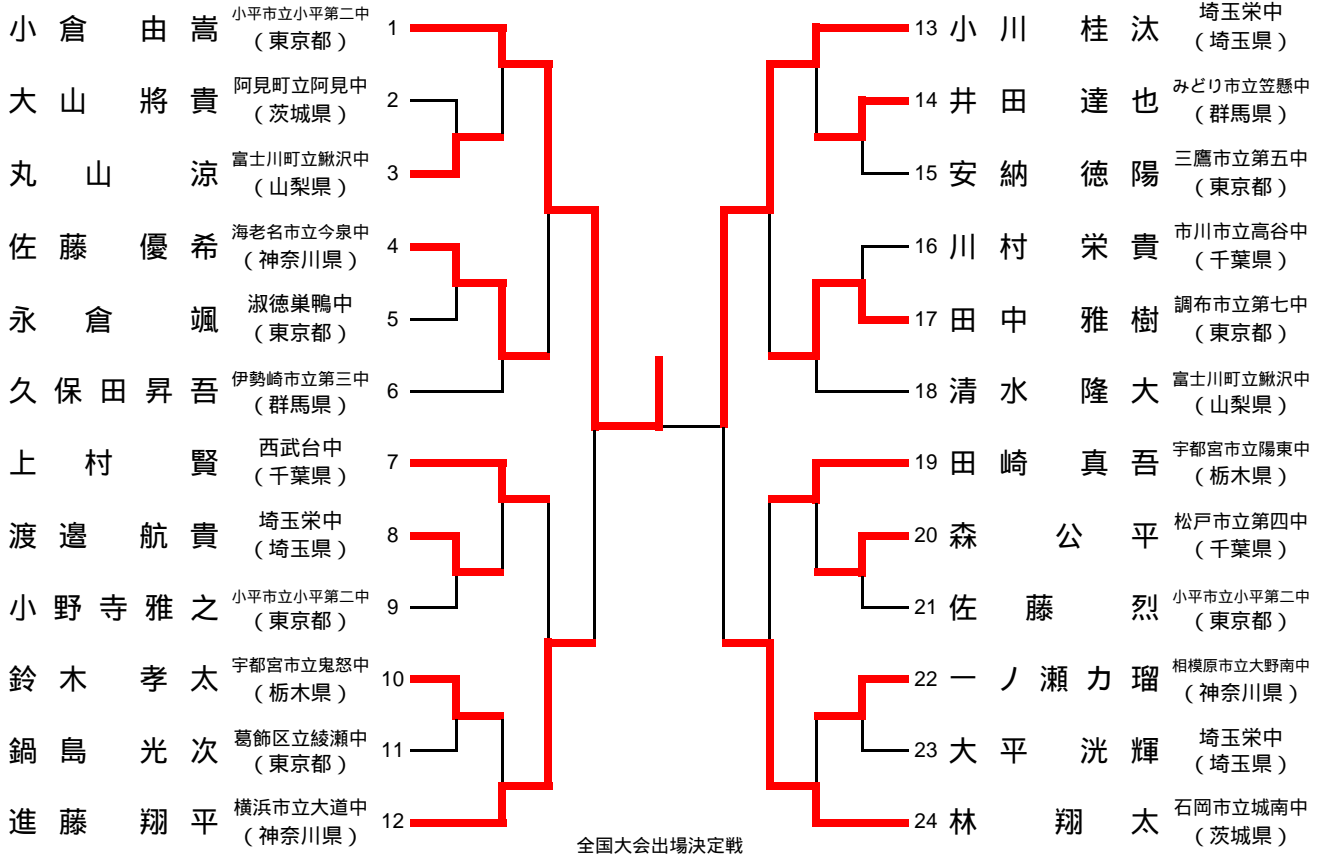

第42回関東中学校バドミントン大会

平成23年8月8日(月)~10日(水) 墨田総合体育館

男子シングルス ( B S )

佐藤 優希  
上村 賢

田中 雅樹  
田崎 真吾

女子シングルス ( G S )

井部恵理香  
石原 優美

茂野みゆき  
荒木 萌恵