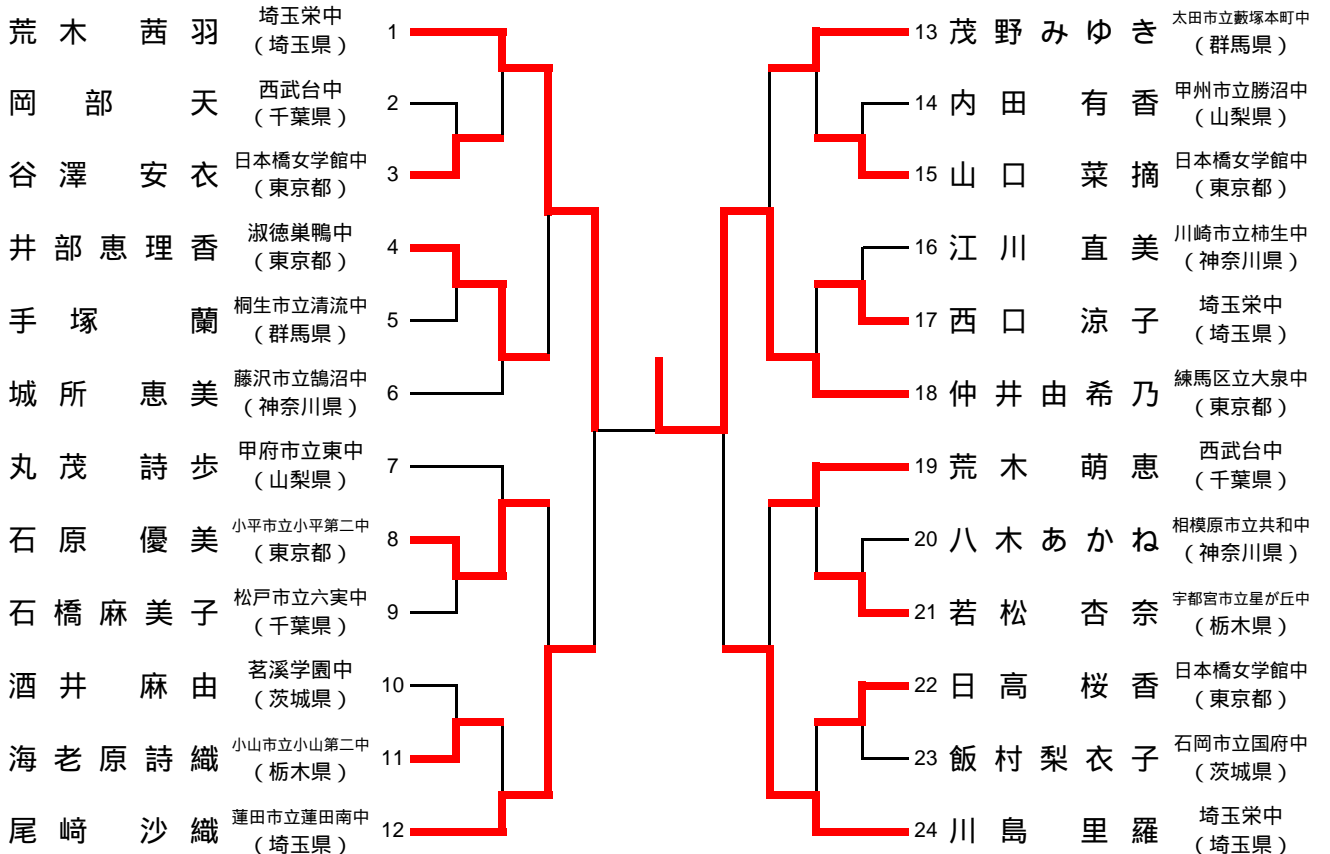

第42回関東中学校バドミントン大会

平成23年8月8日(月)~10日(水) 墨田総合体育館

男子シングルス ( B S )

佐藤 優希  
上村 賢

田中 雅樹  
田崎 真吾

女子シングルス ( G S )

井部恵理香  
石原 優美

茂野みゆき  
荒木 萌恵