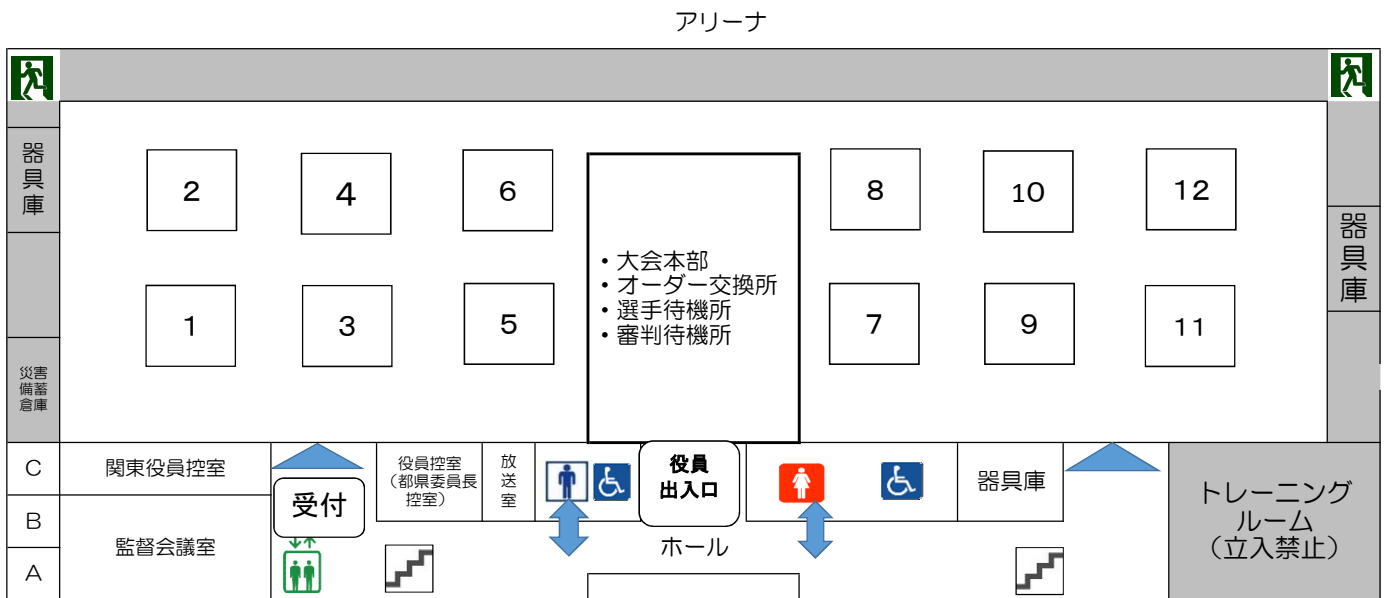

# 会場案内図

葛飾区水元総合スポーツセンター 会場図 (1F)

葛飾区水元総合スポーツセンター 会場図 (2F)

# 会場案内図

葛飾区水元総合スポーツセンター会場図 (3F)