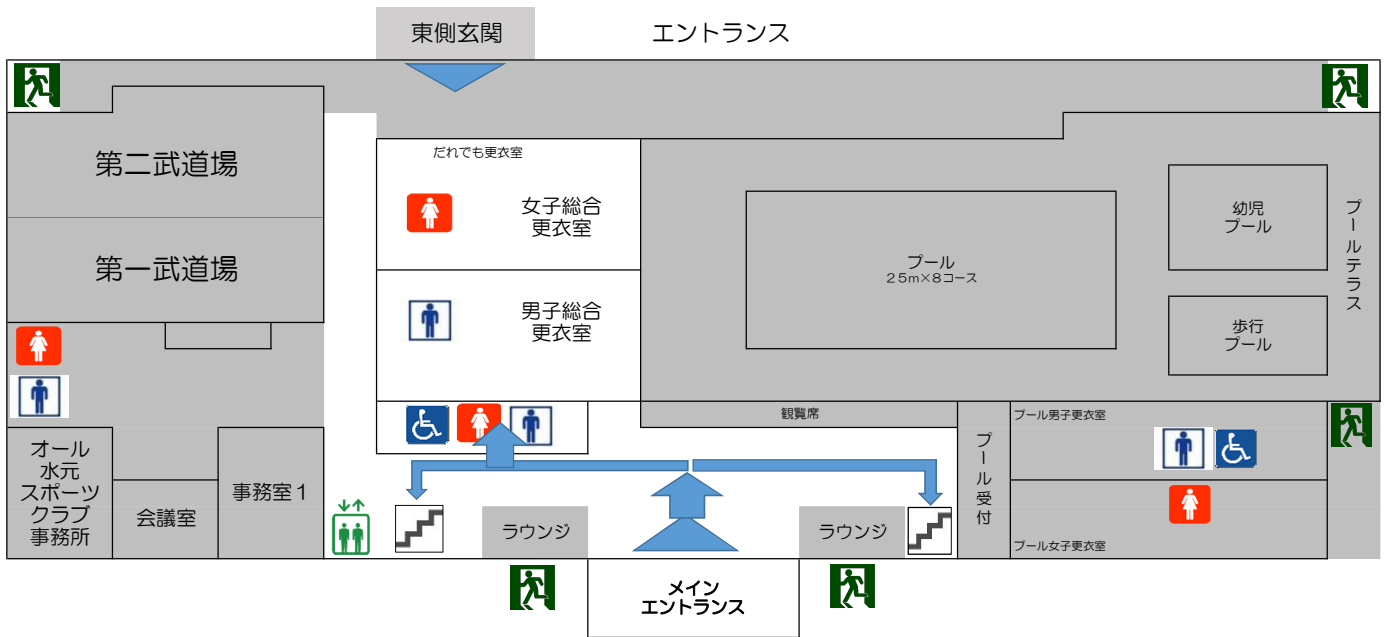

# 会場案内図

葛飾区水元総合スポーツセンター 会場図 (1F)

葛飾区水元総合スポーツセンター 会場図 (2F)

# 会場案内図

葛飾区水元総合スポーツセンター会場図 (3F)